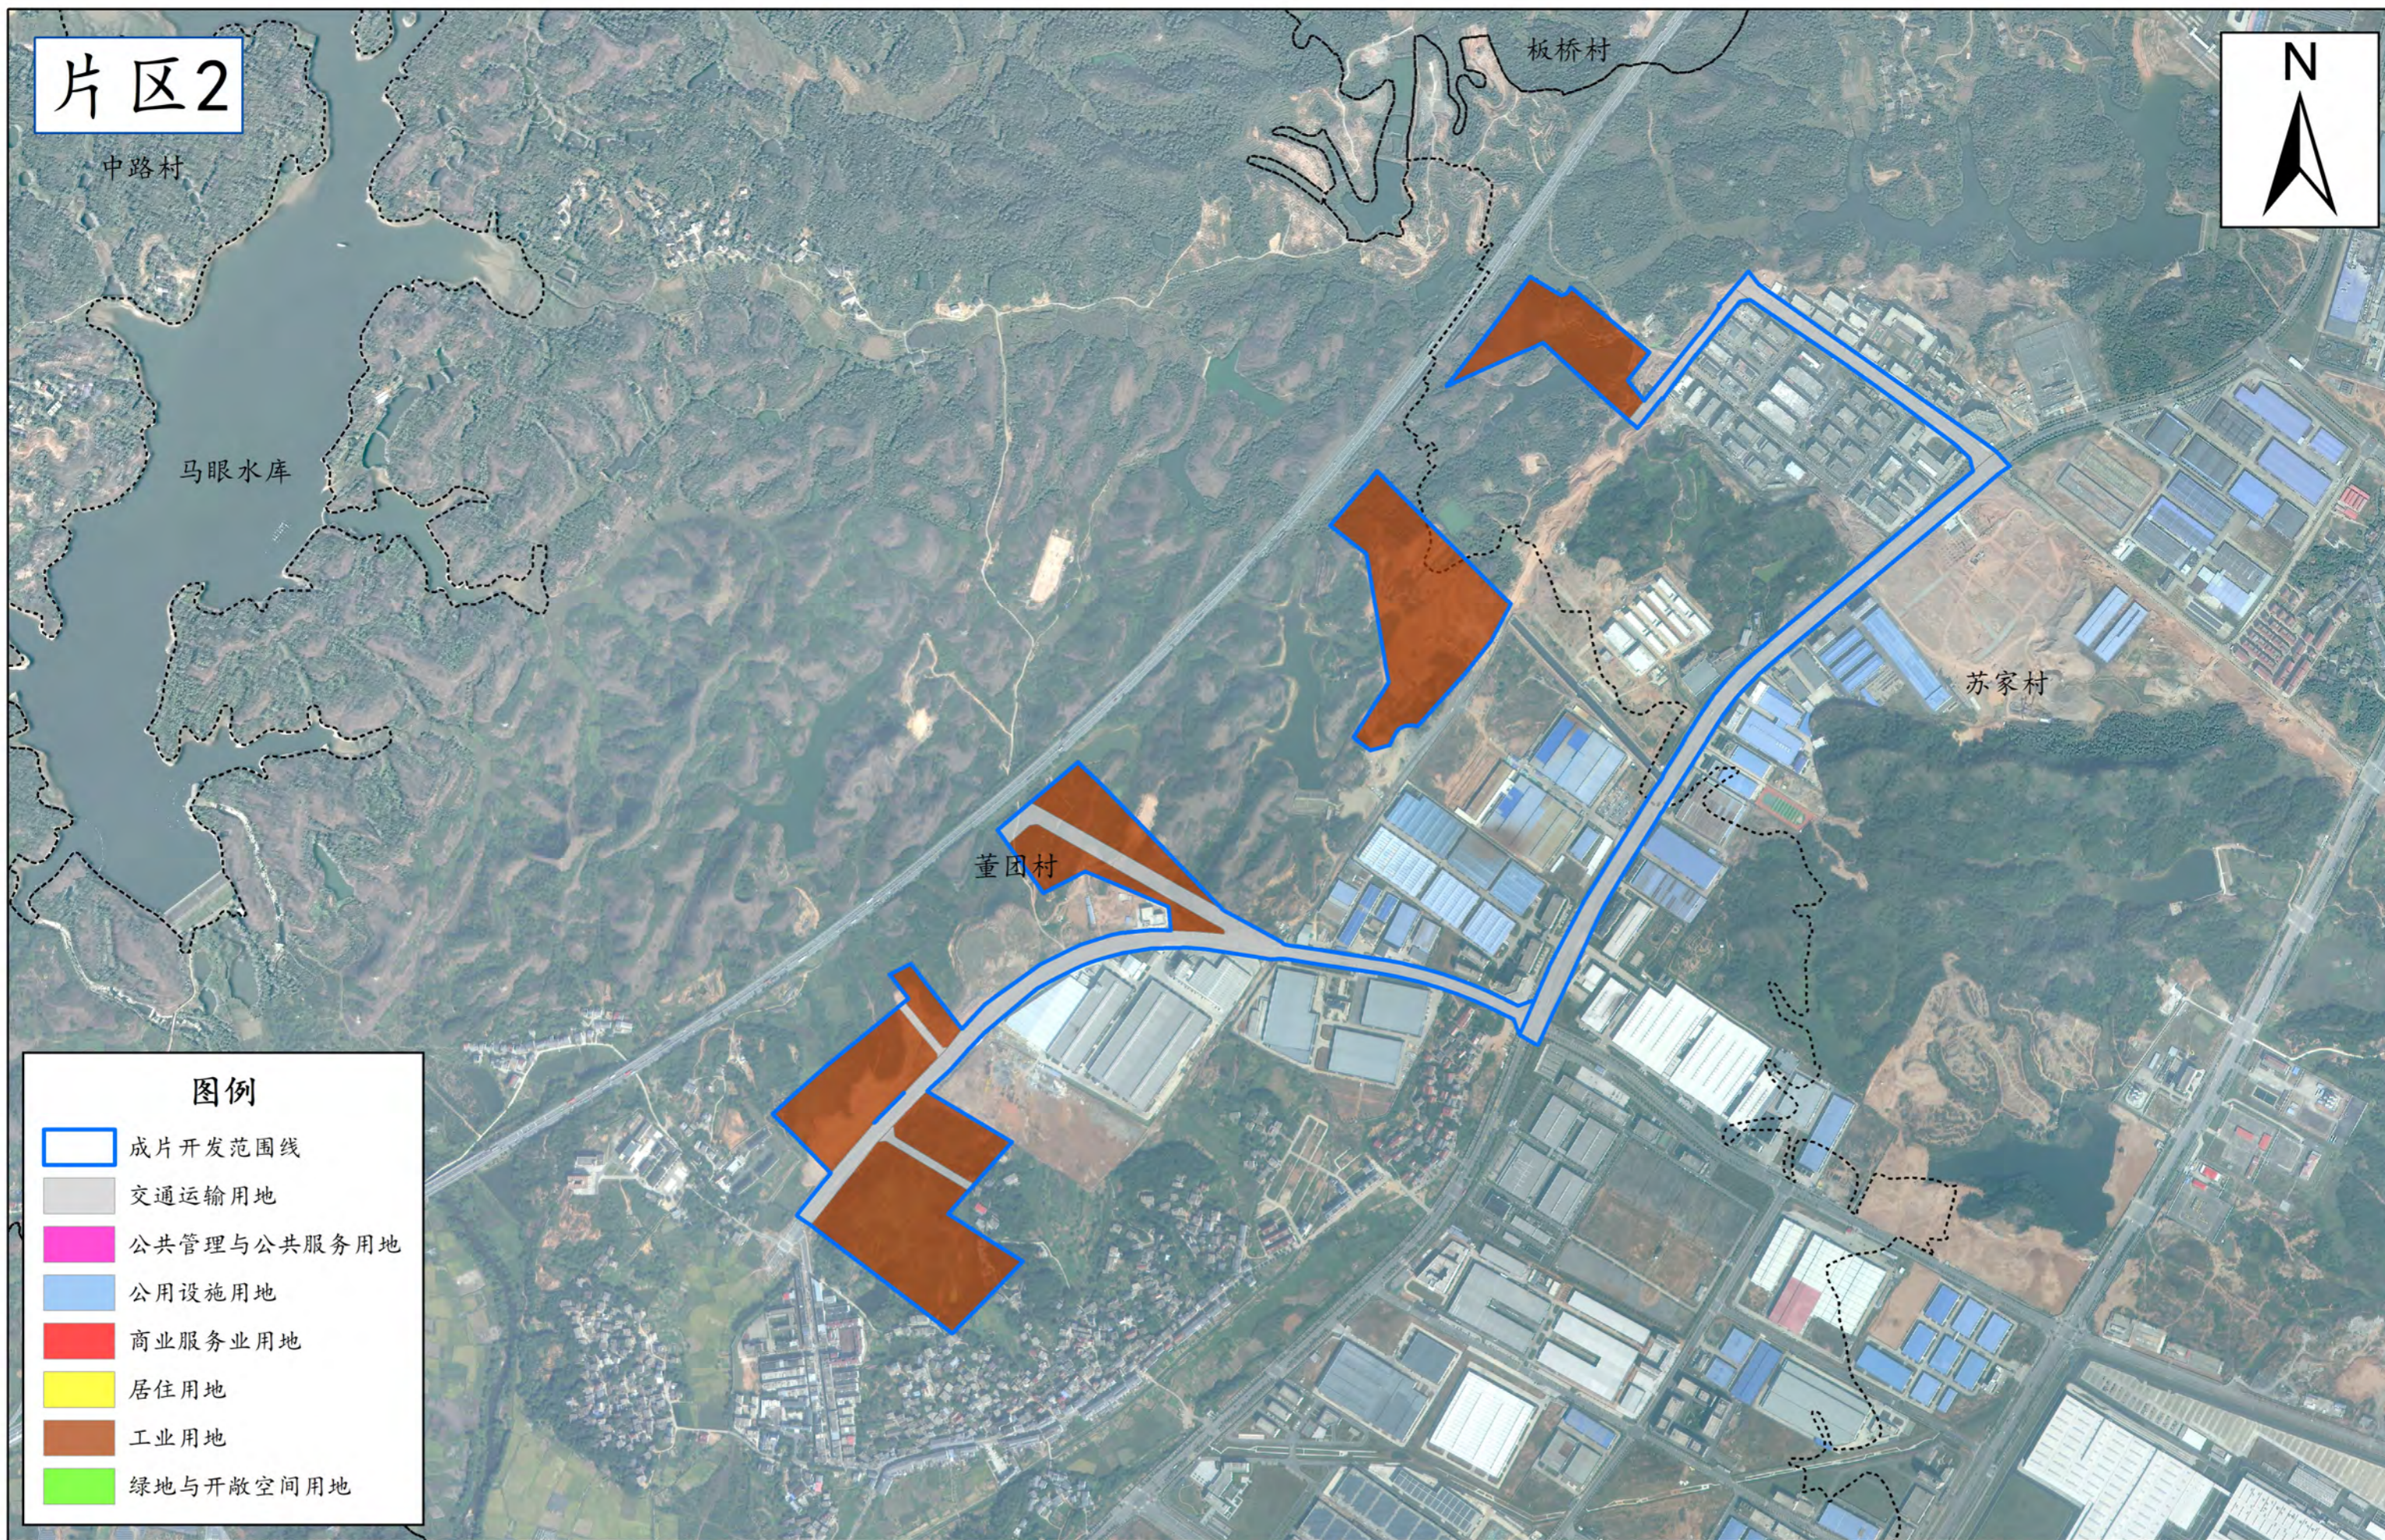

上饶经济技术开发区土地征收成片开发方案（2022-2023年）片区示意图

上饶经济技术开发区土地征收成片开发方案（2022-2023年）片区示意图

上饶经济技术开发区土地征收成片开发方案（2022-2023年）片区示意图

上饶经济技术开发区土地征收成片开发方案（2022-2023年）片区示意图

上饶经济技术开发区土地征收成片开发方案（2022-2023年）片区示意图