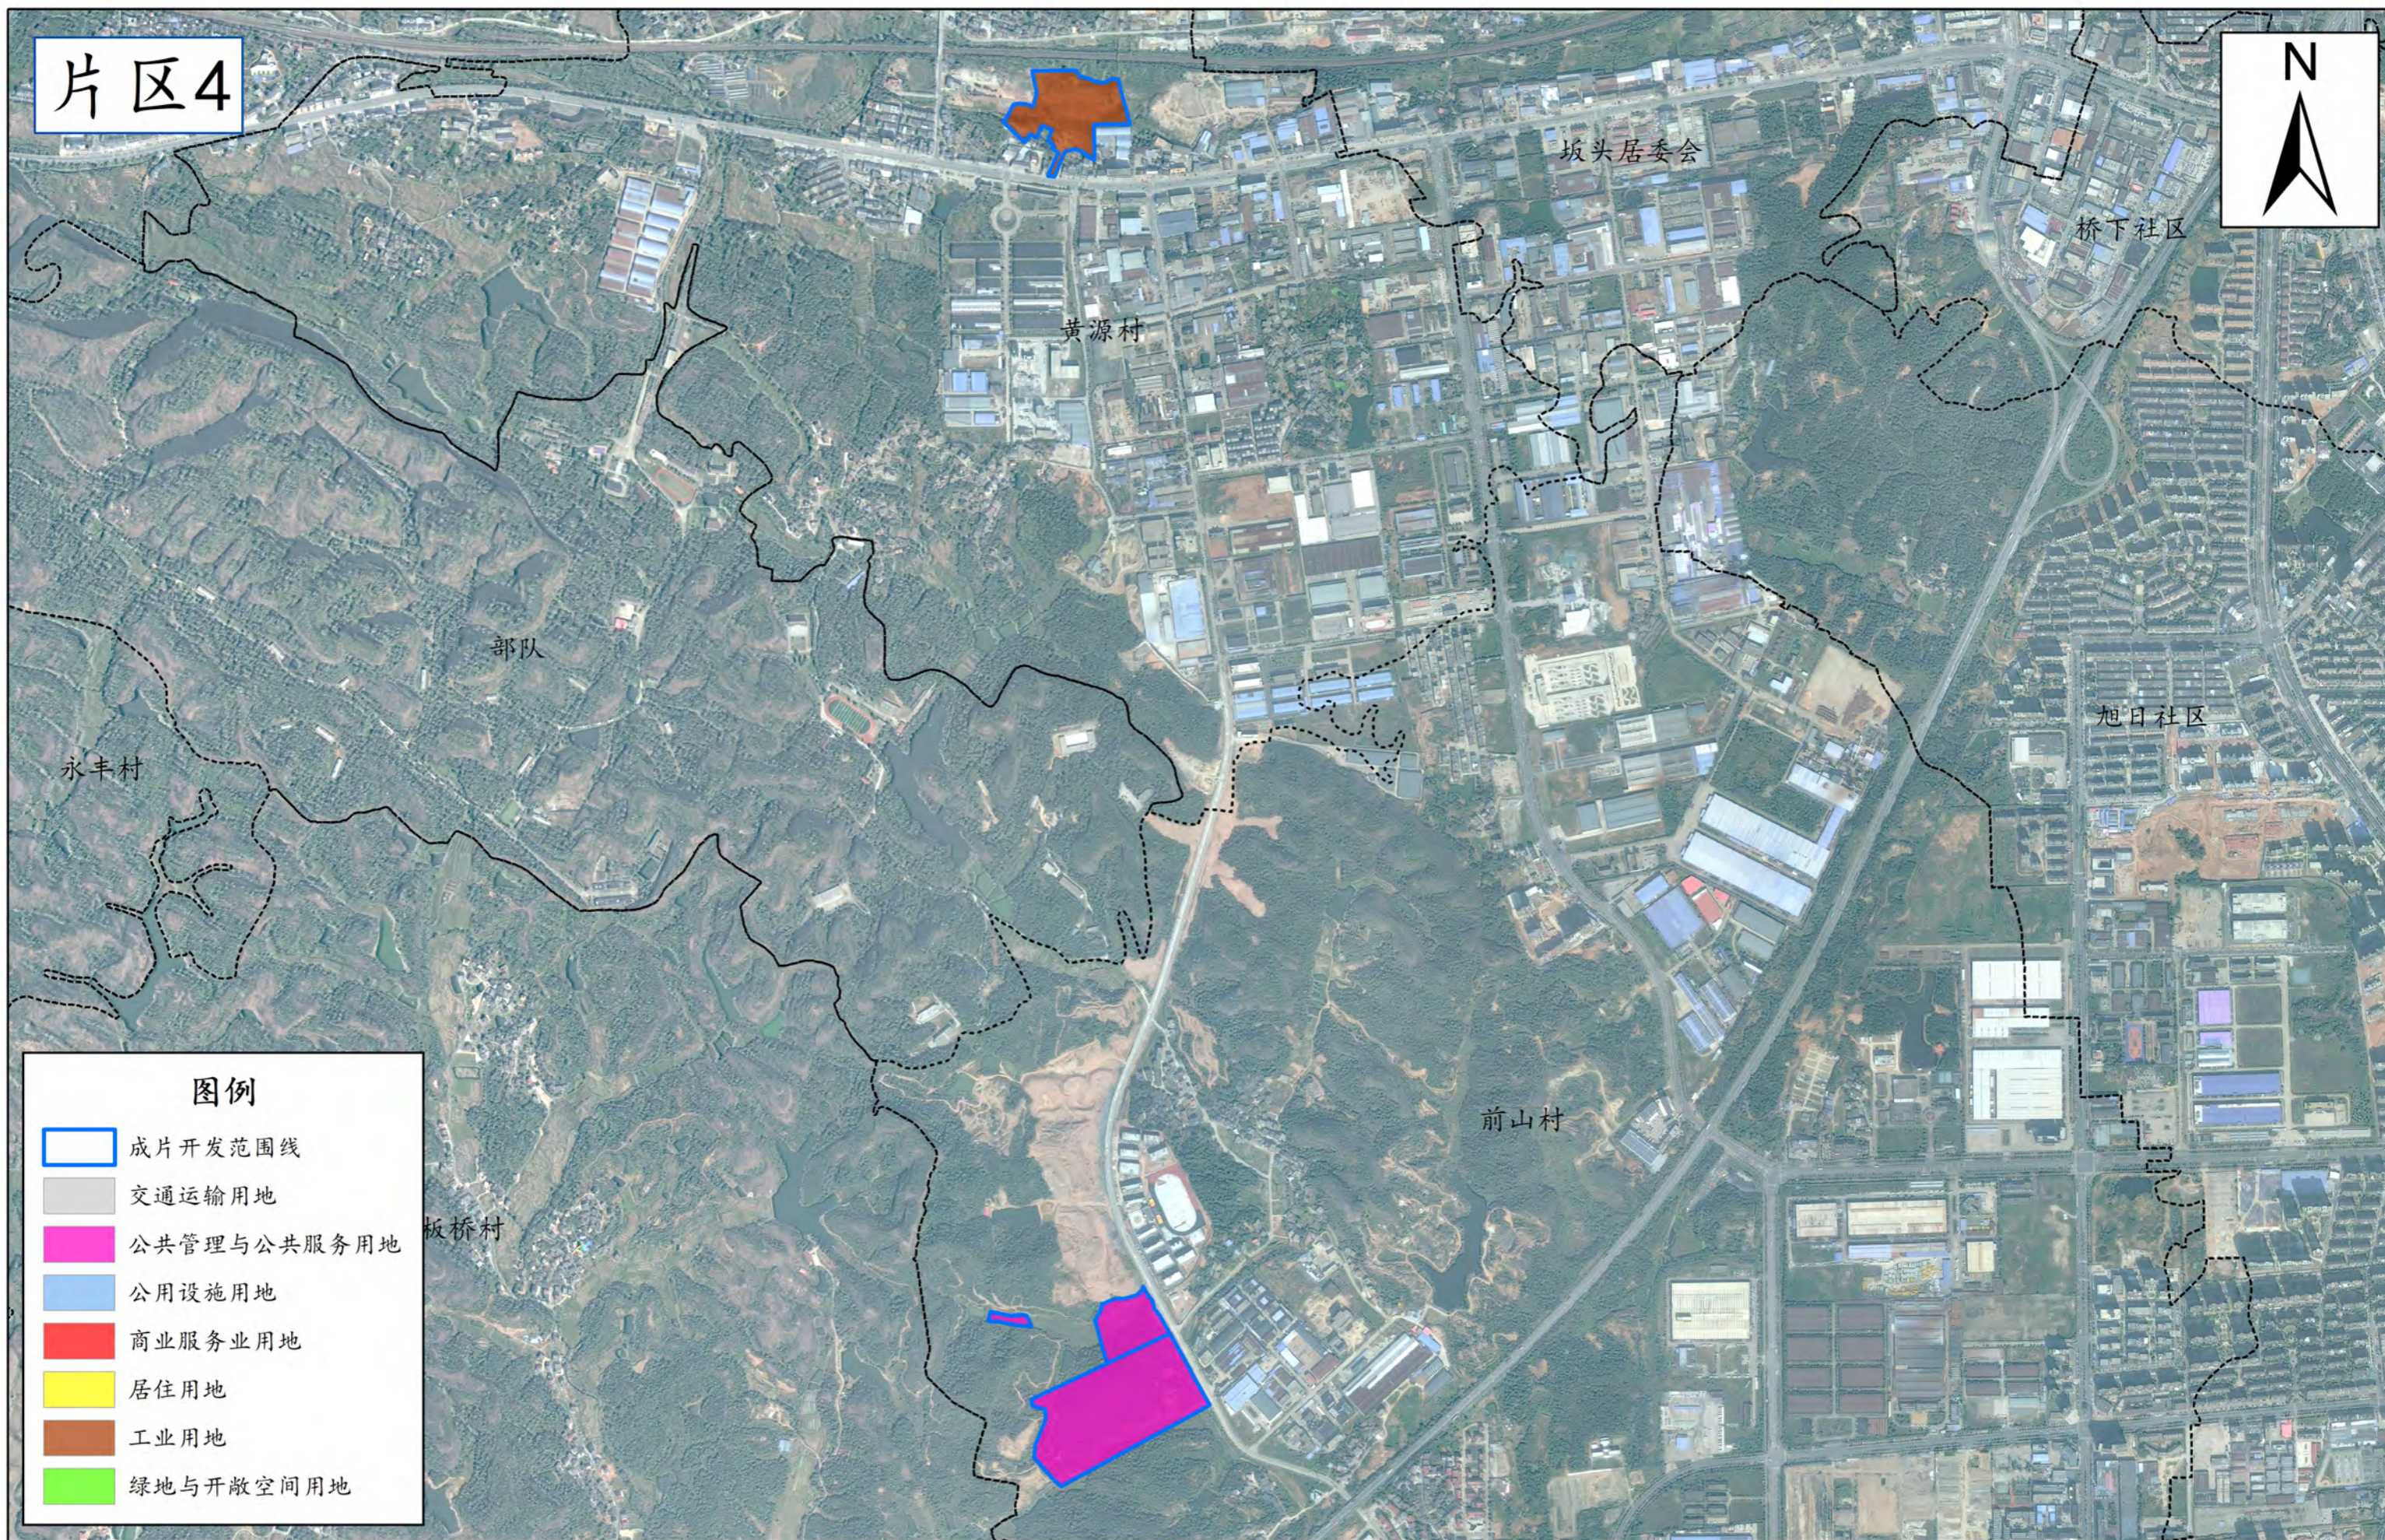

上饶经济技术开发区土地征收成片开发方案（2022-2023年）片区示意图

上饶经济技术开发区土地征收成片开发方案（2022-2023年）片区示意图

上饶经济技术开发区土地征收成片开发方案（2022-2023年）片区示意图

上饶经济技术开发区土地征收成片开发方案（2022-2023年）片区示意图

上饶经济技术开发区土地征收成片开发方案（2022-2023年）片区示意图