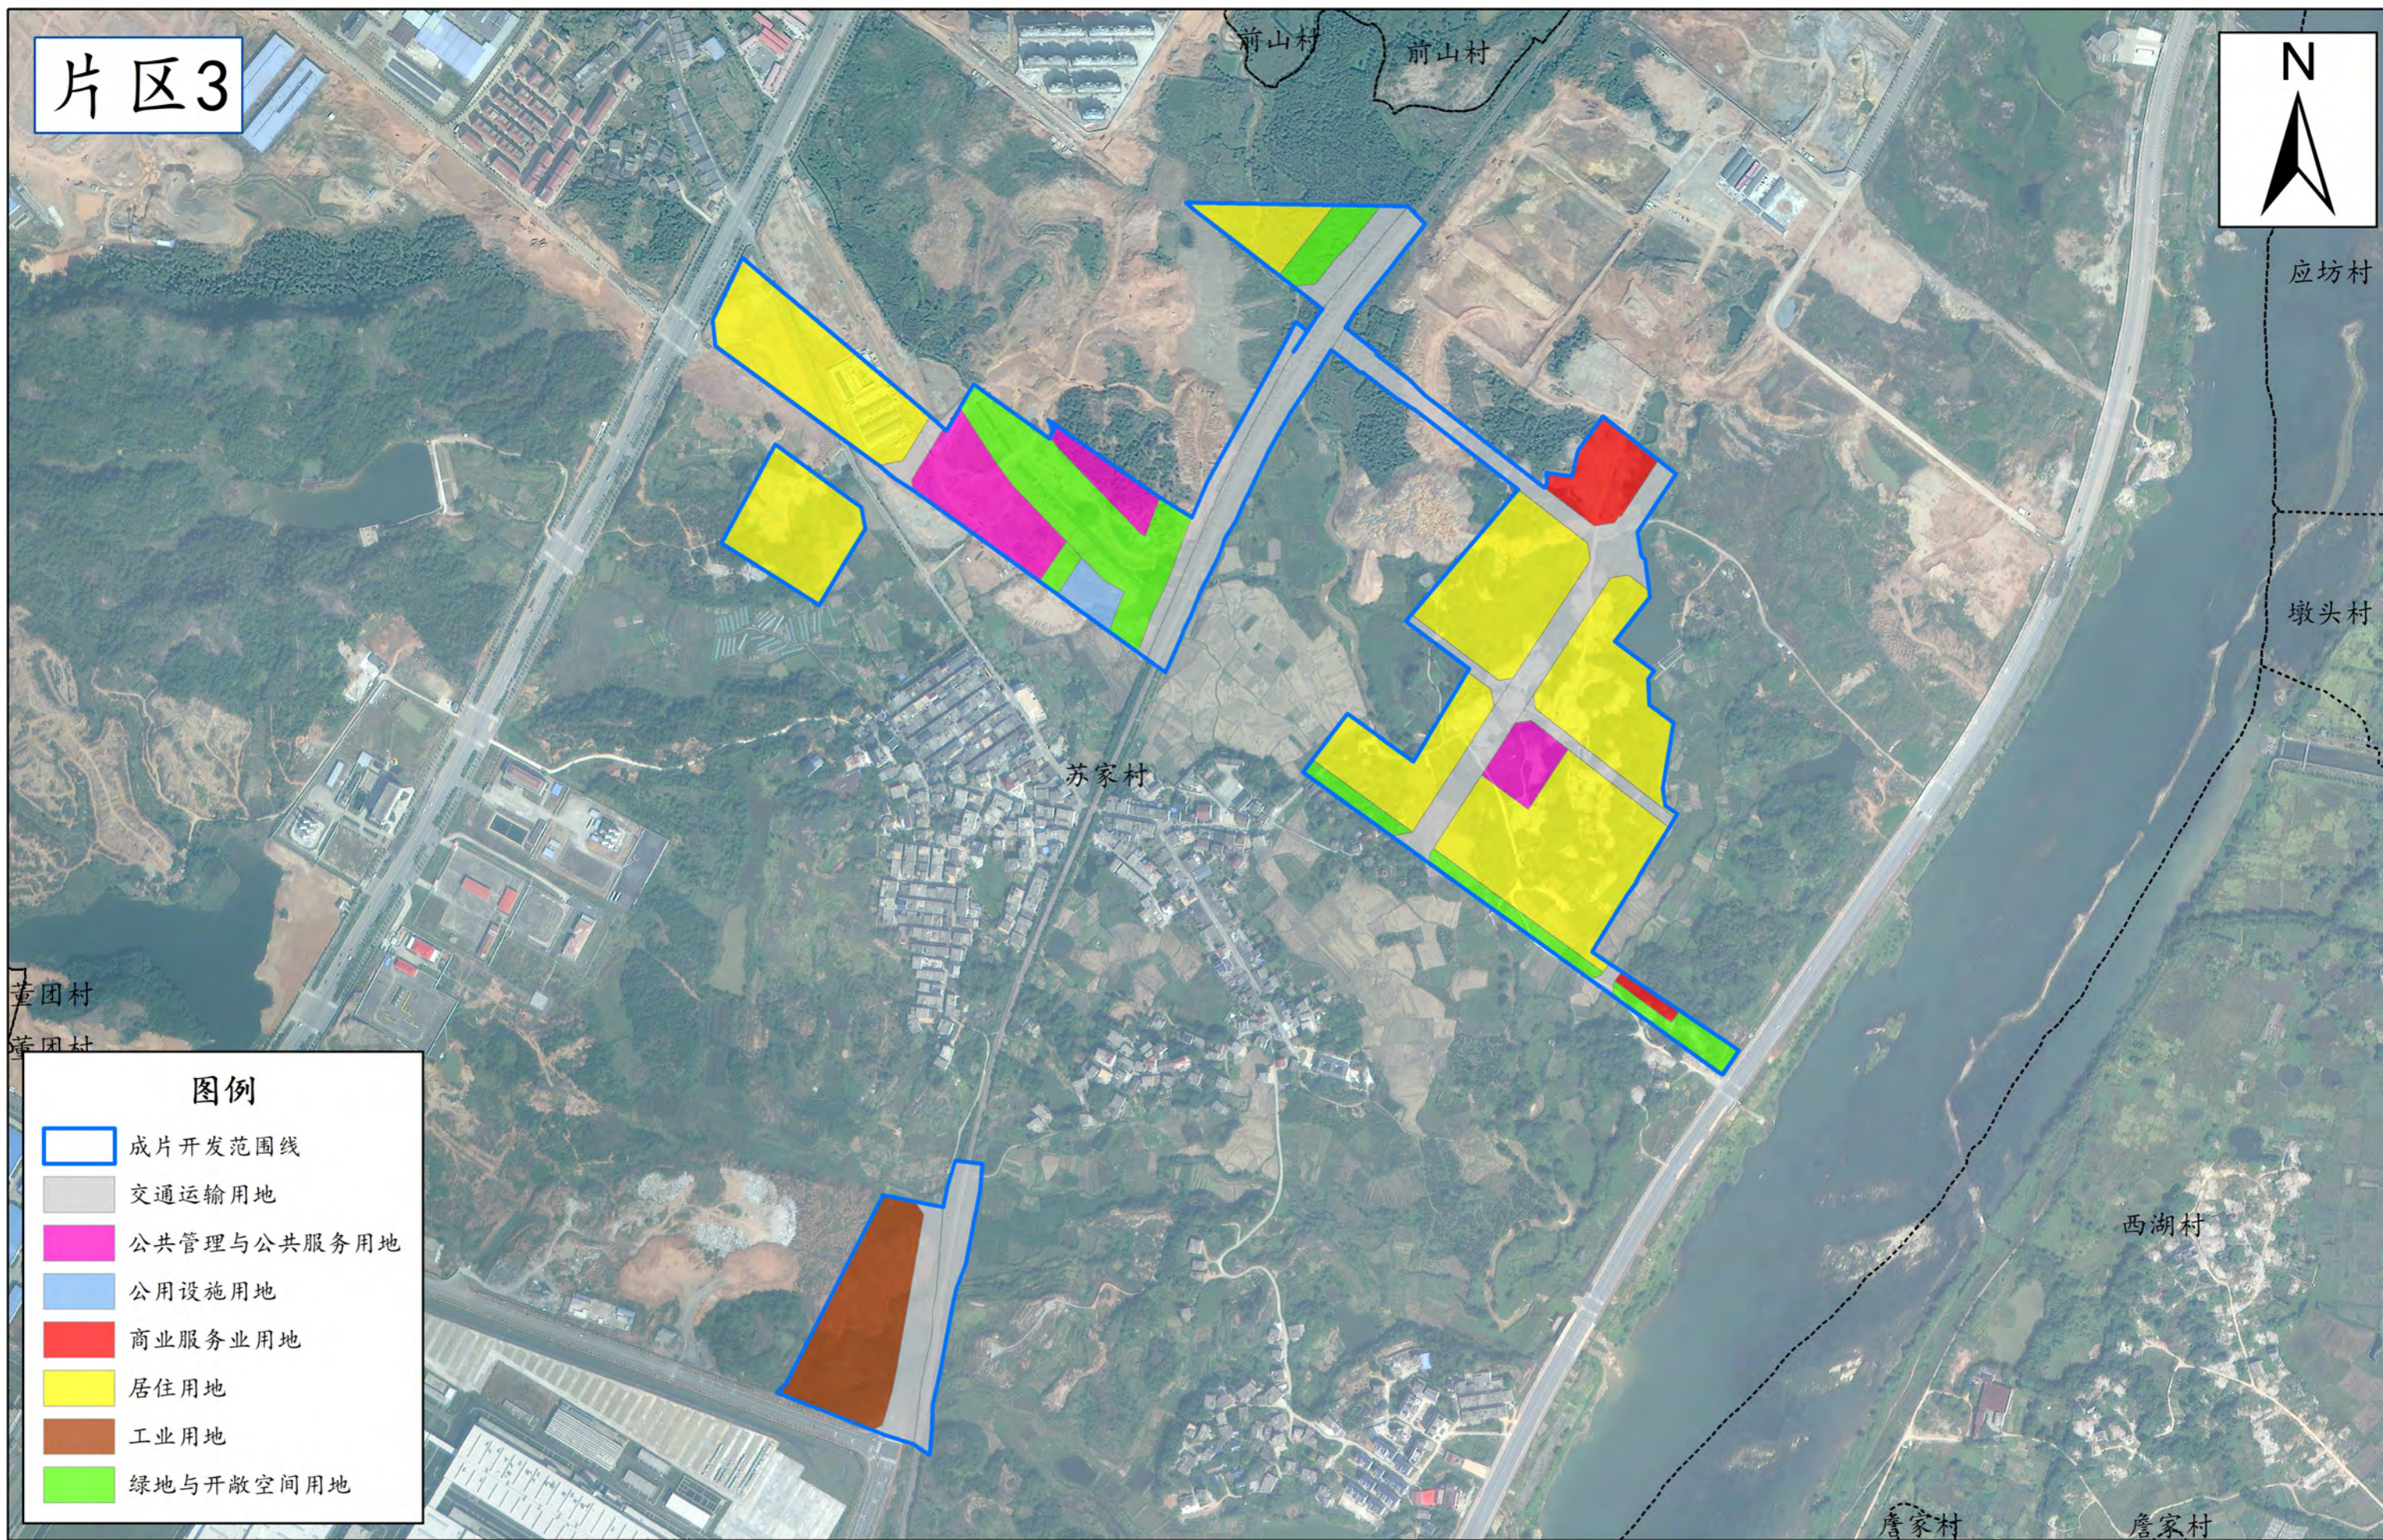

上饶经济技术开发区土地征收成片开发方案（2022-2023年）片区示意图

上饶经济技术开发区土地征收成片开发方案（2022-2023年）片区示意图

上饶经济技术开发区土地征收成片开发方案（2022-2023年）片区示意图

上饶经济技术开发区土地征收成片开发方案（2022-2023年）片区示意图

上饶经济技术开发区土地征收成片开发方案（2022-2023年）片区示意图