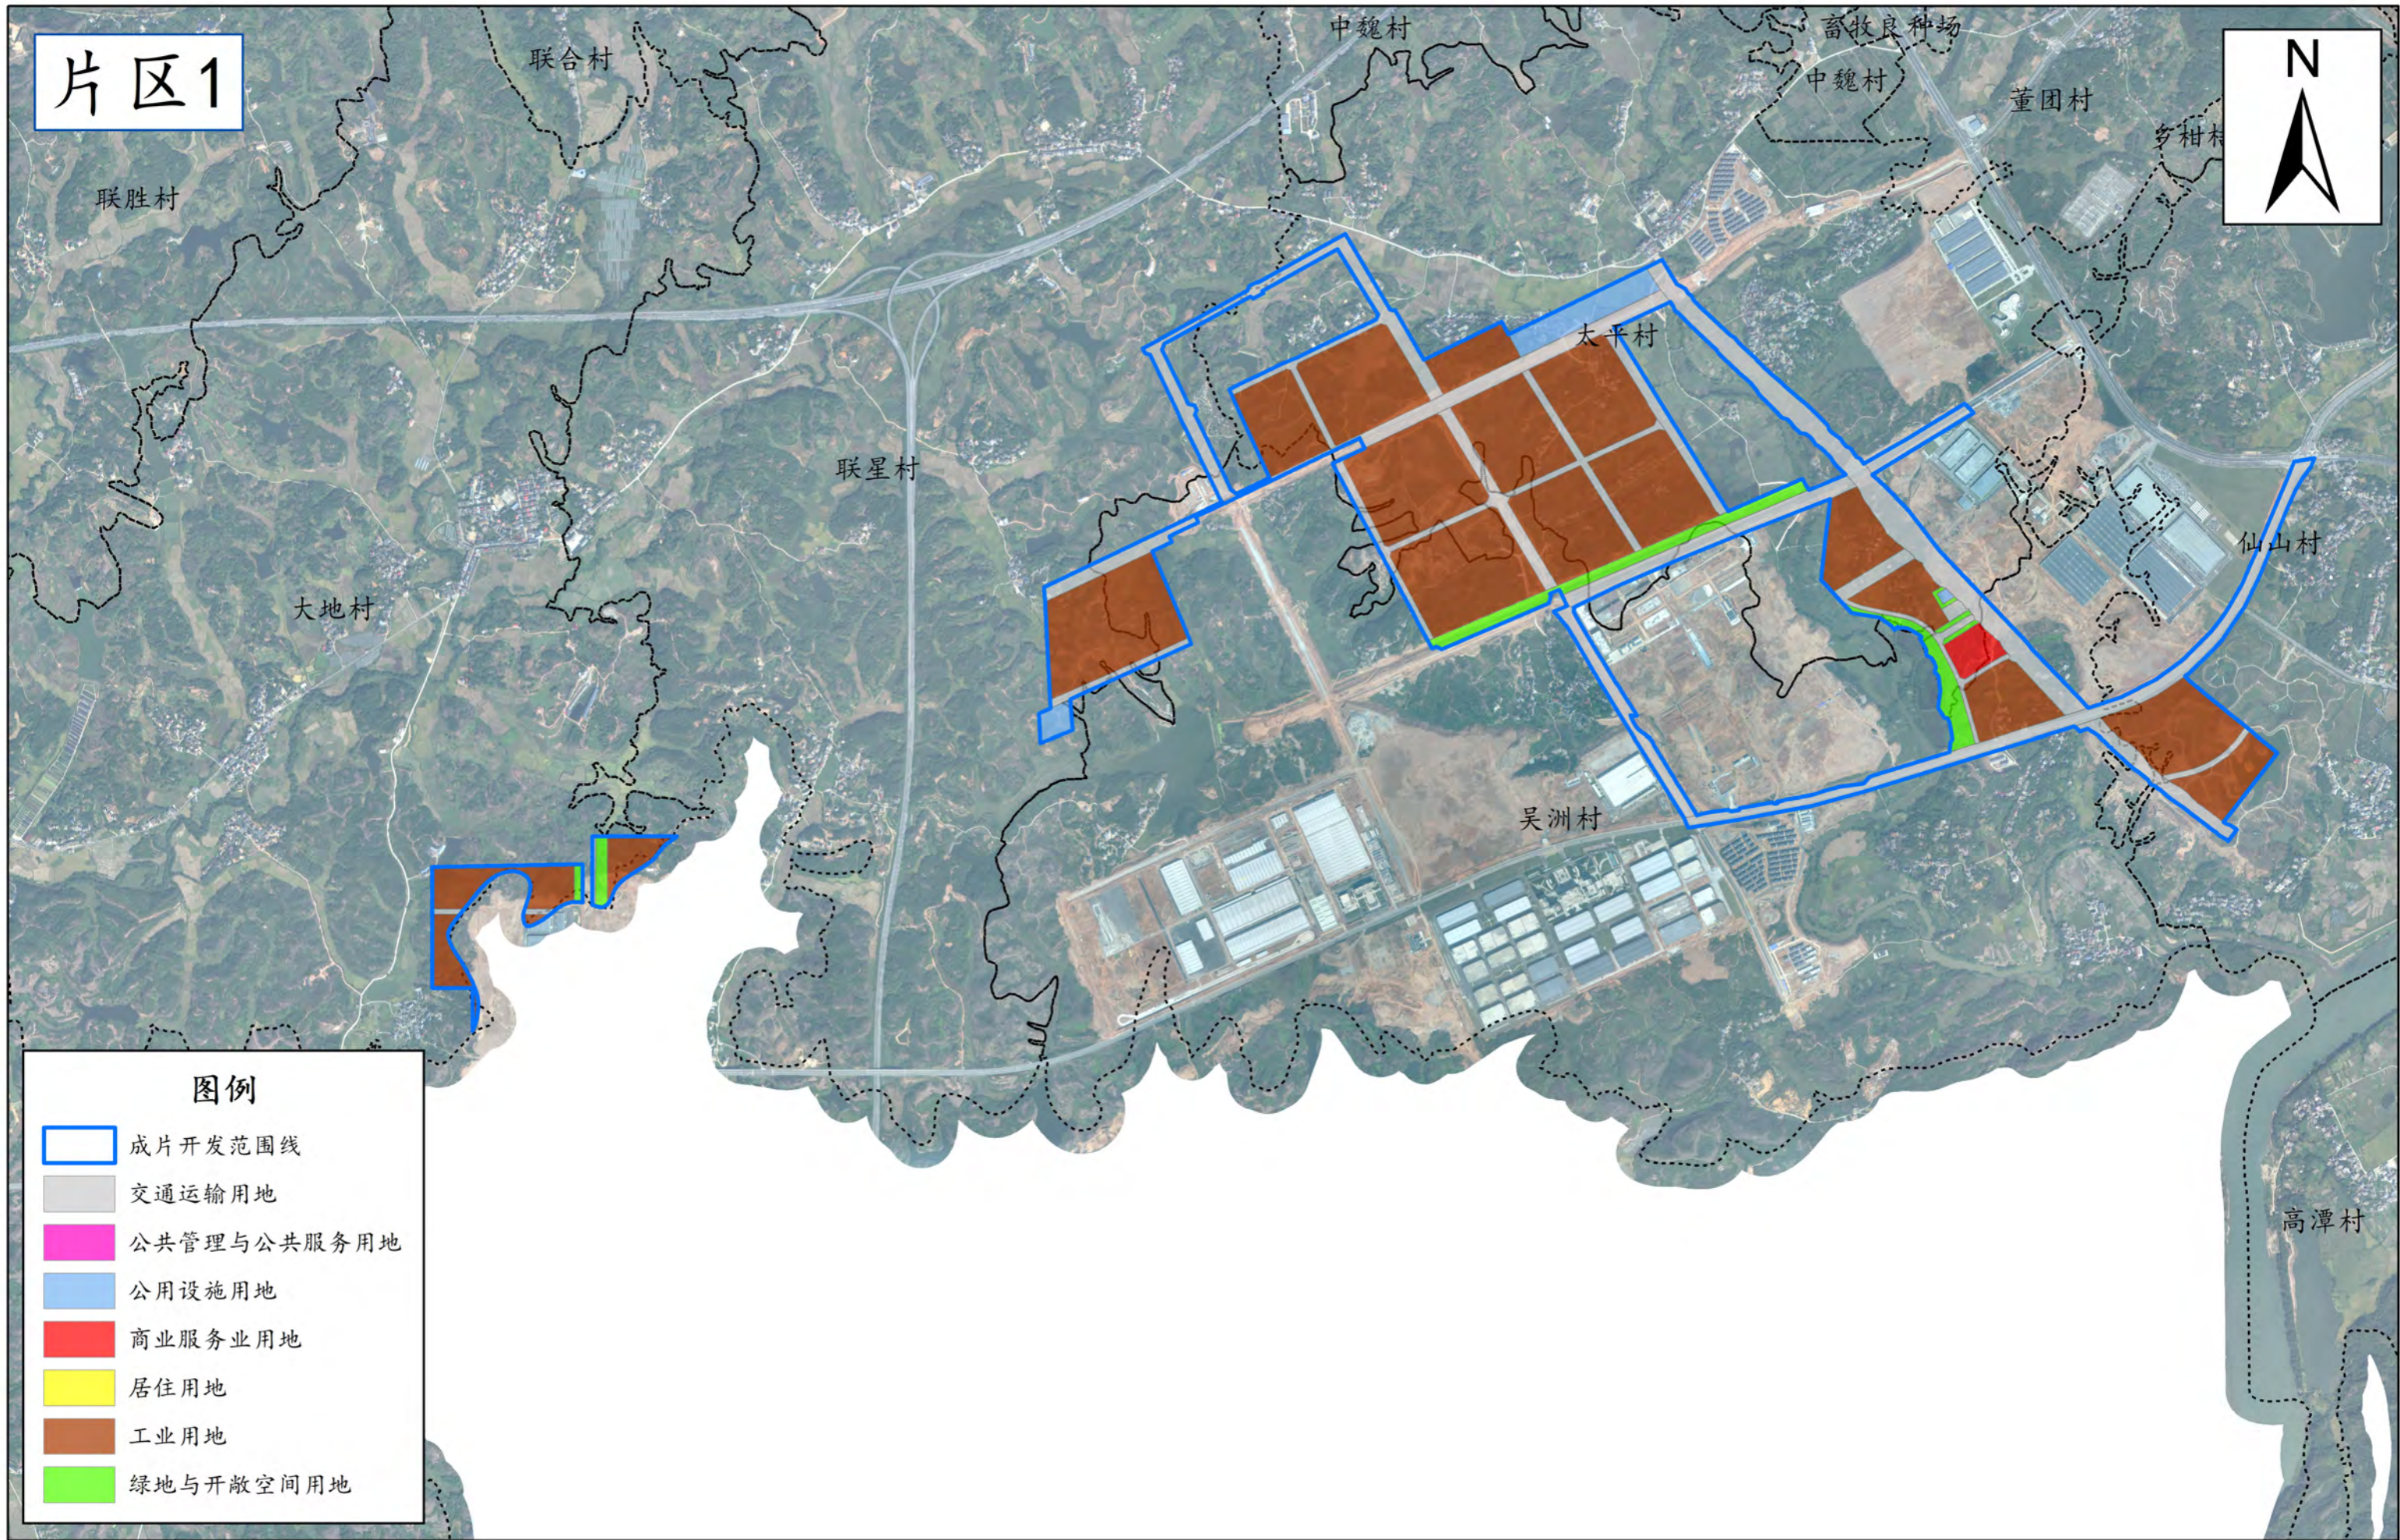

上饶经济技术开发区土地征收成片开发方案（2022-2023年）片区示意图

上饶经济技术开发区土地征收成片开发方案（2022-2023年）片区示意图

上饶经济技术开发区土地征收成片开发方案（2022-2023年）片区示意图

上饶经济技术开发区土地征收成片开发方案（2022-2023年）片区示意图

上饶经济技术开发区土地征收成片开发方案（2022-2023年）片区示意图